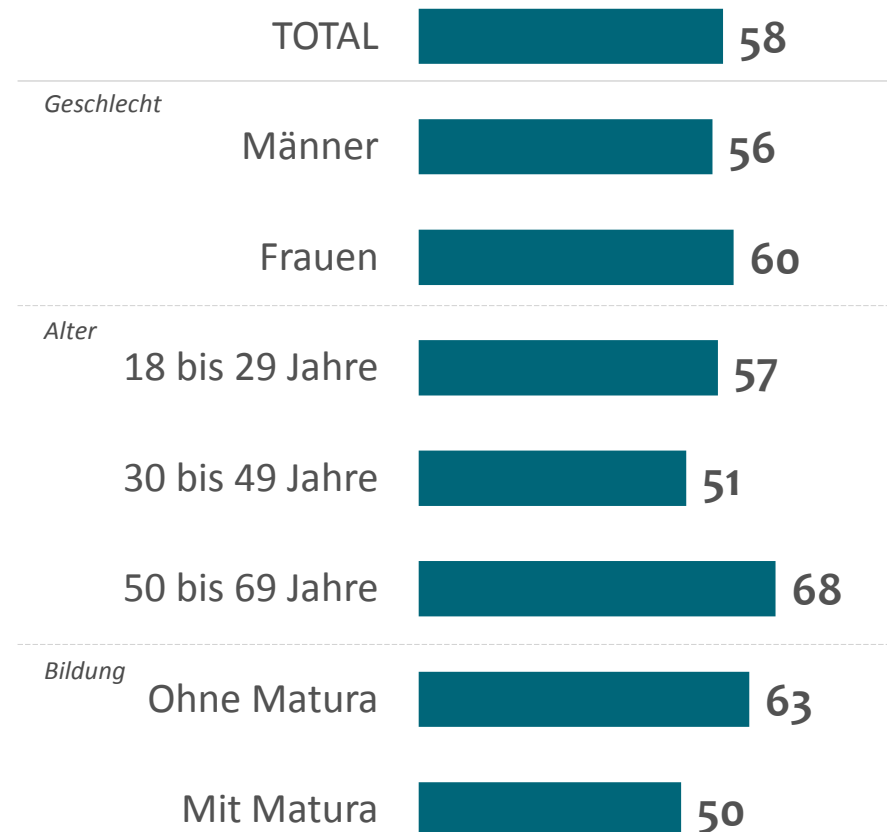

Fr. 8: Wenn Sie ein Fortbewegungsmittel anmieten, wie wichtig ist Ihnen ein festgelegter Tarif?

Basis: Alle Befragten