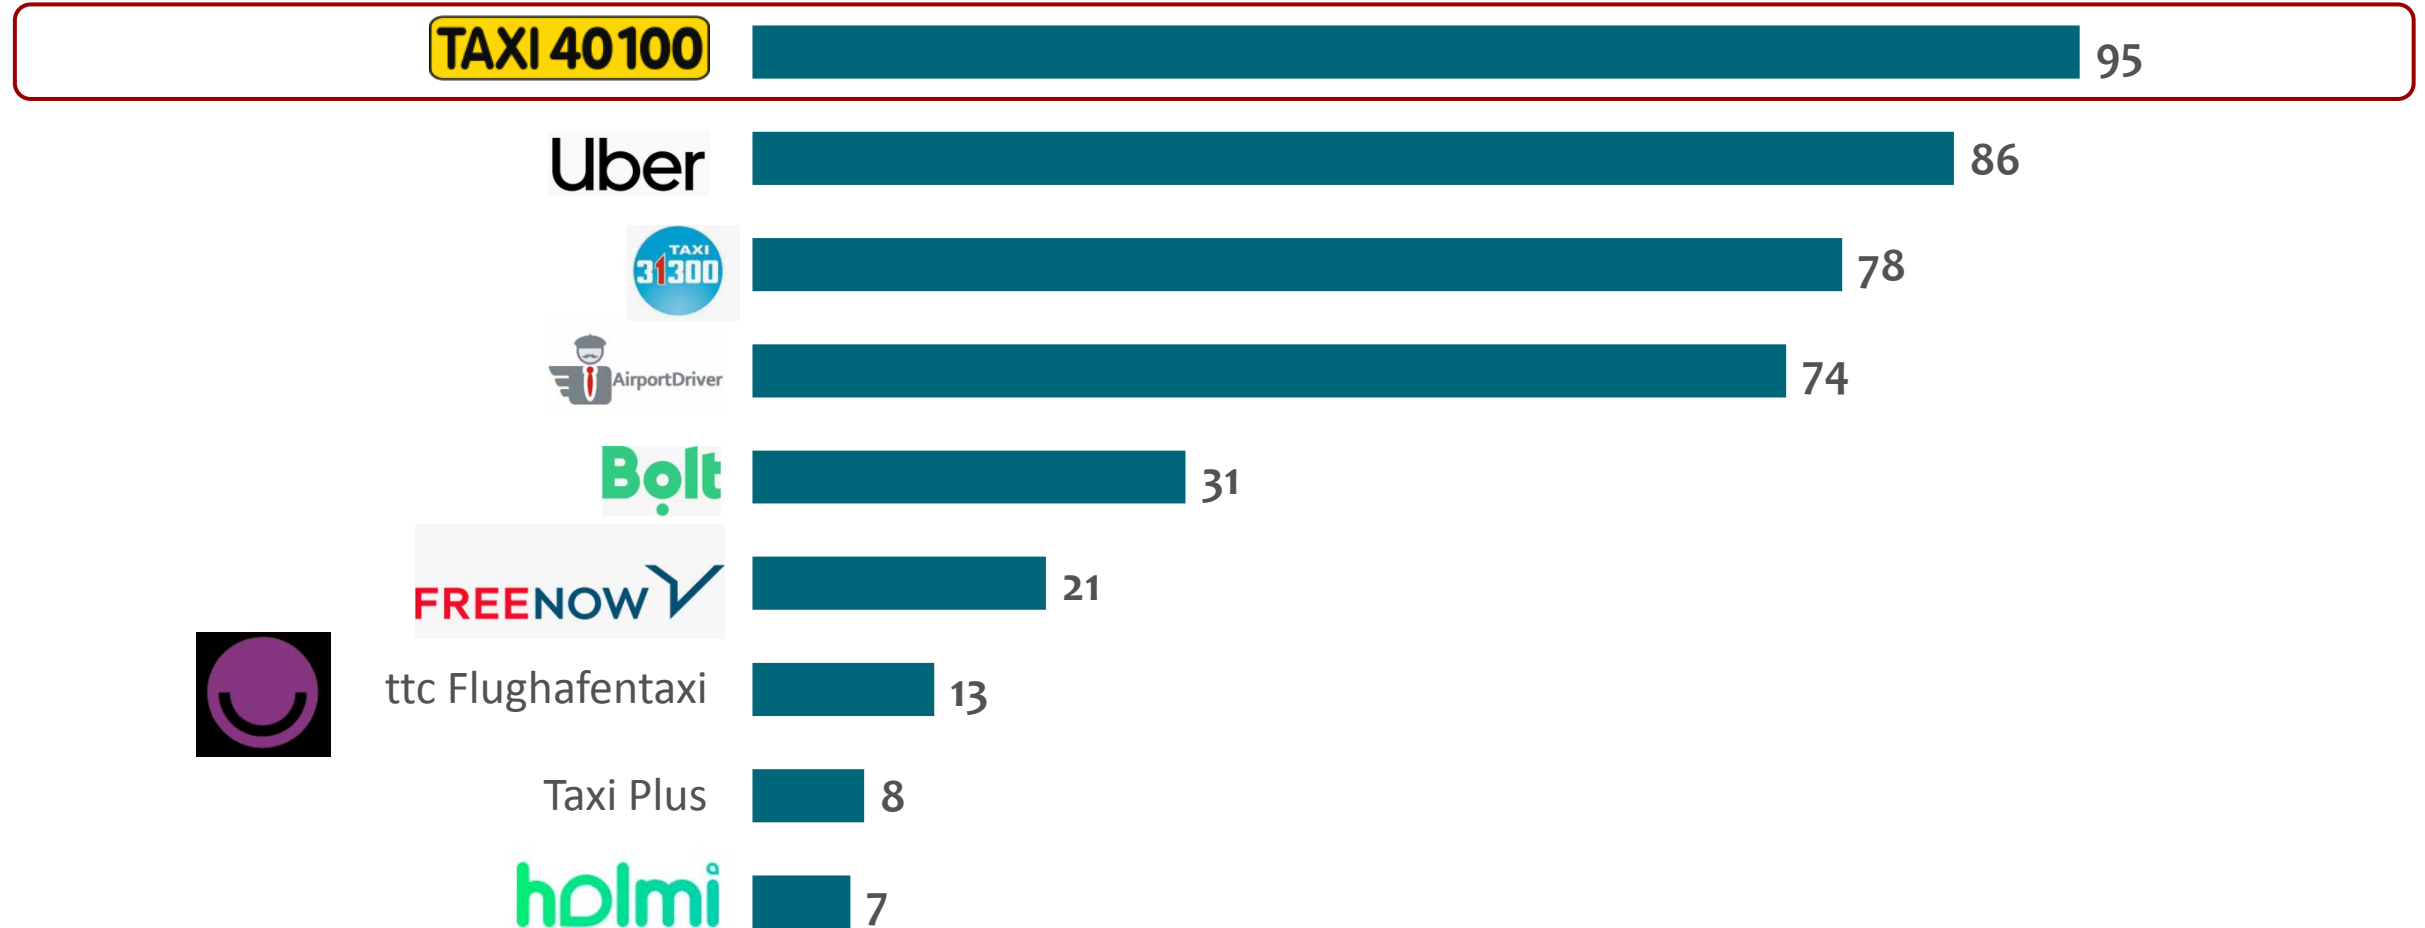

BEKANNTE UNTERNEHMEN

Basis: Alle Befragten

Fr. 13: Welche der folgenden Unternehmen sind Ihnen zumindest namentlich bekannt?

Basis: Alle Befragten