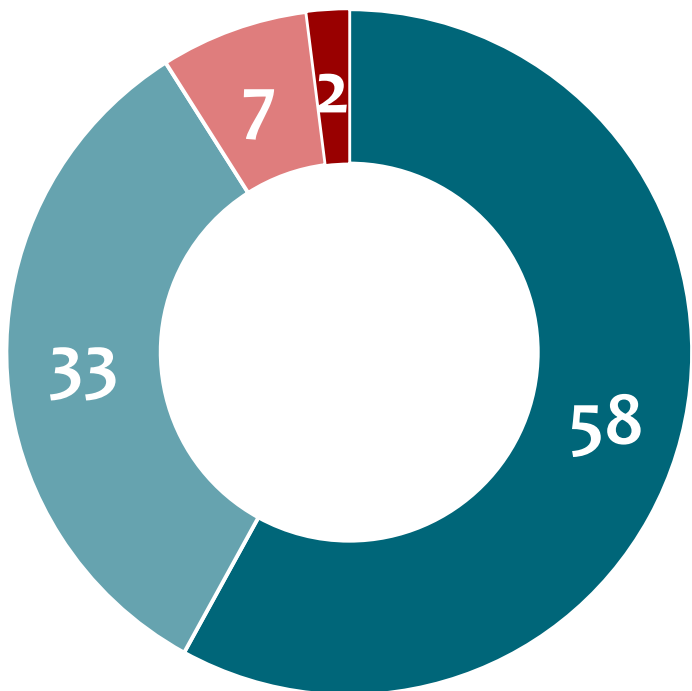

FR 2: Wie häufig nutzen Sie *** in Wien?

FR 3: Welche dieser Fortbewegungsmittel haben Sie in den letzten 3 Monaten in Wien genutzt?

Basis: Alle Befragten

ACHTEN AUF EINEN FESTGELEGTEN TARIFES

Basis: Alle Befragten