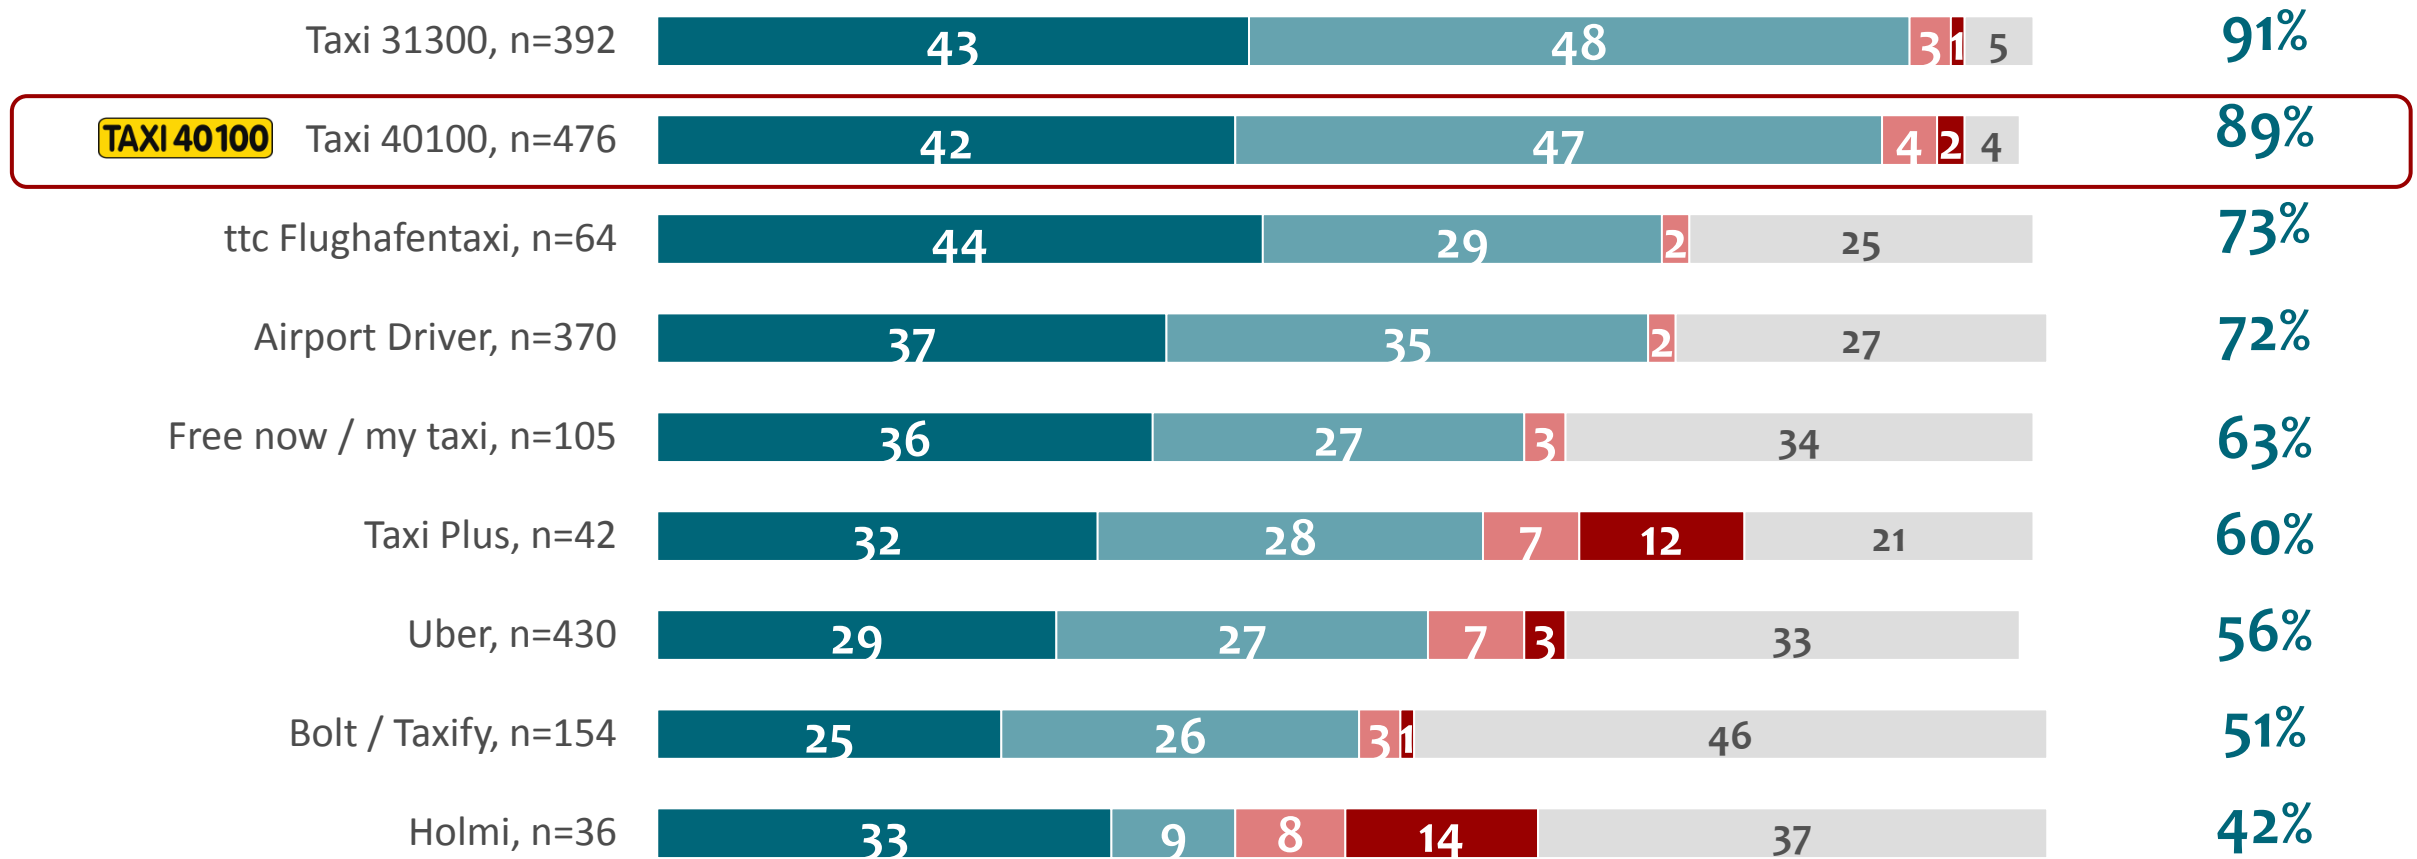

SICHERHEIT NACH UNTERNEHMEN

Basis: *** namentlich bekannt

■ Sehr sicher ■ Eher ■ Eher nicht ■ Überhaupt nicht sicher ■ Noch nie genutzt

Sehr/
Eher sicher

Differenzen auf 100% aufgrund von Rundungen

Fr. 14: Gehen wir nun etwas ins Detail, wie sicher fühlen Sie sich, wenn Sie in Wien mit *** unterwegs sind?

Basis: *** namentlich bekannt